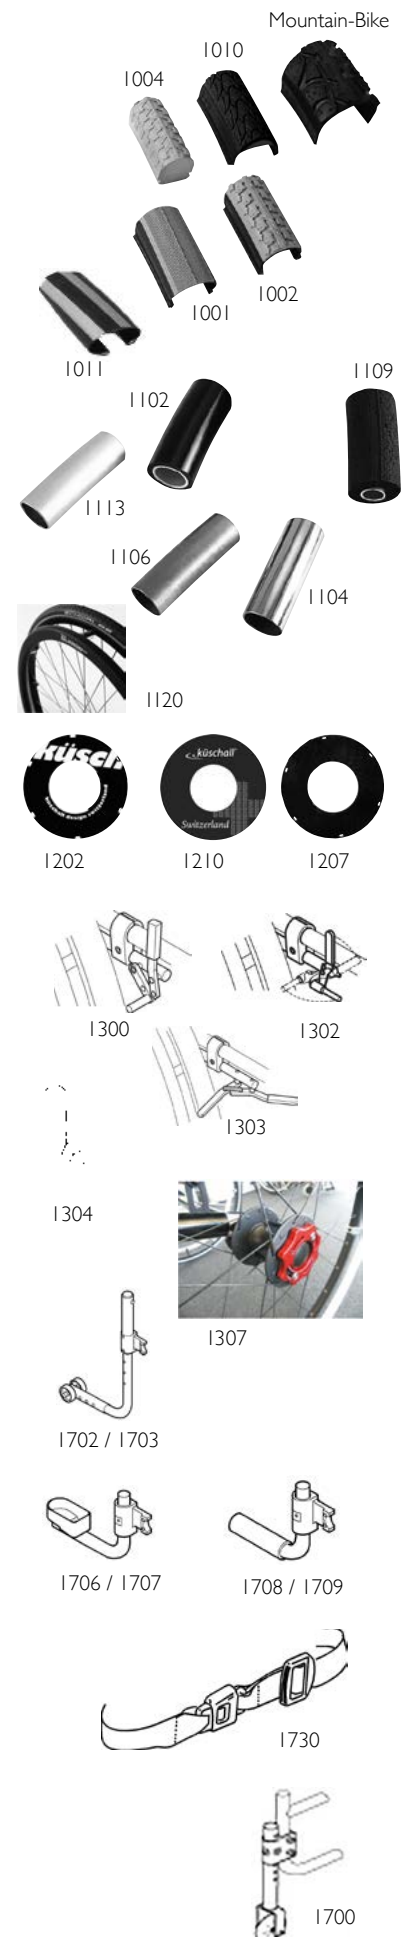

DDU0906		24" Spinergy LXX wielen	752,00
DDU0927		Wiel met geïntegreerde naafrem	359,00
ALBER BEVESTIGING			
DDU0916		E-motion adapter plaat	90,00
DDU0926		twion adapter plaat	90,00
BANDEN			
DDUI014	◆	22", 24", 26" Schwalbe Rightrun zwart/grijs	
DDUI002		24" Banden met blokprofiel, 7 bar	97,00
DDUI004		24" Massieve banden, grijs blokprofiel (niet i.c.m High Performance wielen)	97,00
DDUI006		24" Massieve banden, kik zwart (niet i.c.m High Performance wielen)	97,00
DDUI007		24" Massieve banden, lichtlopend grijs	97,00
DDUI010		24", 26" Marathon Evolution Schwalbe	97,00
DDUI011		24" Schwalbe One	97,00
DDUI020		Anti-lek bescherming inleg	87,00
HOEPELS			
DDUI113	◆	Aluminium hoepels light, grijs, afstand 30 mm (22", 24", 26")	
DDPI117		Aluminium hoepels light, zwart, afstand 30mm (22", 24", 26")	95,00
DDUI114		Aluminium hoepels light, grijs, afstand 40 mm (22", 24", 26")	21,00
DDUI102		Supergripp, afstand 30 mm (24" & 26")	249,00
DDUI104		Staal, afstand 30 mm (24" & 26") (niet i.c.m met mountainbike wielen)	140,00
DDUI106		Titanium, afstand 30 mm (24") (niet i.c.m mountainbike wielen)	302,00
DDUI107		Titanium, afstand 40 mm (24") (niet i.c.m mountainbike wielen)	302,00
DDUI121		Carbolife Gekko, afstand 30 mm (24")	420,00
DDUI122		Carbolife Curve, afstand 30 mm (24")	420,00
SPAAKBESCHERMERS			
DDUI200		Transparant (niet i.c.m. 25" wielen)	230,00
DDUI202		Zwart Küsch (24")	161,00
DDUI208		Transparant en wit "küschall" (24")	161,00
REMMEN			
DDUI301	◆	Drukremmen met rechte hendel	
DDUI300		Drukremmen met gebogen hendel	GM
DDUI302		Performance remmen (naar voren wegdraaiend) (niet i.c.m. 3° camber, trommelremmen)	223,00
DDUI303		Actief remmen (schaarremmen, wegklapbaar) (schaarremmen niet mogelijk bij zitdiepte kleiner dan 400 mm, of achterwiel positie 4 en 5)	186,00
DDUI306		Trekremmen	100,00
DDUI304		Trommelremmen voor begeleider (niet met tetra QR assen, spider-/starec-/mountainbike-/high performance wielen)	832,00
DDUI310		Remverlengers (alleen voor remmen met rechte remhendel en trekremmen)	68,00
DDUI399		Zonder remmen	GM
ANTI-TIPSYSTEEM			
DDUI702		Anti-tip rechts	155,00
DDUI703		Anti-tip links	155,00
DDUI704		Anti-tip aan beide zijde gemonteerd	312,00
GORDEL			
DDUI730		Veiligheidsgordel met clipsluiting	56,00
REFLECTOREN			
DDUI710		Reflectorset, gemonteerd	42,00
DDUI711		Reflectorset, los geleverd	37,00
TRANSPORT SET (alleen mogelijk met rughoogte > 400 mm)			
DDUI770		Transport set inclusief gordel en labels (zonder tie down system) (nodig voor vervoer rolstoel met inzittende in een voertuig)	85,00
ACCESSOIRES			
DDUI717		Gereedschapsset	22,00
DDUI744		Bagagebeugels	370,00