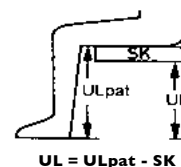

DDU1665		OBL 240 mm	GM	DDU1681		OBL 400 mm	GM
DDU1666		OBL 250 mm	GM	DDU1682		OBL 410 mm	GM
DDU1667		OBL 260 mm	GM	DDU1683		OBL 420 mm	GM
DDU1668		OBL 270 mm	GM	DDU1685		OBL 440 mm	GM
DDU1669		OBL 280 mm	GM	DDU1686		OBL 450 mm	GM
DDU1670		OBL 290 mm	GM	DDU1687		OBL 460 mm	GM
DDU1671		OBL 300 mm	GM	DDU1688		OBL 470 mm	GM
DDU1672		OBL 310 mm	GM	DDU1689		OBL 480 mm	GM
DDU1673		OBL 320 mm	GM	DDU1690		OBL 490 mm	GM
DDU1674		OBL 330 mm	GM	DDU1691		OBL 500 mm	GM
DDU1675		OBL 340 mm	GM	DDU1692		OBL 510 mm	GM
DDU1676		OBL 350 mm	GM				

Onderbeenlengte moet altijd worden opgemeten zonder zittkussen

RUGBEKLEDING

DDU0722	◆	Naspanbare rugbekleding, zwart/grijs	
DDU0700		Standaard rugbekleding	GM
DDU0721		Lichte rugbekleding (-355 gram) (niet mogelijk i.c.m. RH<360 mm)	313,00
DDU0735		Aeroback, ventilerende rugbekleding	194,00

MATRIX RUGGEN (INCLUSIEF BEVESTIGING)

DDU0756		Elite Deep, hoogte 310 mm	929,00
DDU0757		Elite Deep, hoogte 410 mm	929,00
DDU0762		Elite Deep, hoogte 460 mm	929,00
DDU0758		Elite Standaard, hoogte 260 mm	824,00
DDU0759		Elite Standaard, hoogte 310 mm	824,00
DDU0760		Elite Standaard, hoogte 360 mm	824,00
DDU0761		Elite Standaard, hoogte 410 mm	824,00
DDU0763		Elite Standaard, hoogte 460 mm	824,00
		Voor MatrX ruggen zie hoofdstuk 2 Handbewogen rolstoelen & Kussens	

DUWHANDVATTEN

DDU0702	◆	Duwhandvaten vast, lang	
DDU0750		Zonder duwhandvatten	GM
DDU0751		Vaste duwhandvatten, kort (niet i.c.m. trommelremmen)	GM
DDU0703		In hoogte verstelbaar, opbouw (niet i.c.m. std rugbekleding en MatrX ruggen)	309,00
DDU0733		In hoogte verstelbaar, geïntegreerd	238,00
DDU0704		Inklapbare duwhandvatten (niet i.c.m. MatrX ruggen)	309,00

RUGBUIZEN

DDU0736	◆	Vaste rugleuning	GM
DDU0720		Rugbuizen hoekinstelbaar (niet i.c.m. MatrX ruggen)	
DDU0705		Rugbuizen met lumbaalknik (niet i.c.m. MatrX ruggen)	GM
DDU0734		Neerklapbare rugbuizen (niet i.c.m. met RH 300-330 mm, met armsteunen, in hoogte verstelbare opbouw duwhandvaten, afhankelijk van de configuratie met adduction frame, MatrX ruggen)	183,00

RUGHOEK

DDU0709	◆	Rughoek 90° t.o.v de zitting	
DDU0707		Rughoek 82° t.o.v de zitting	GM
DDU0718		Rughoek 86° t.o.v de zitting	GM
DDU0719		Rughoek 94° t.o.v de zitting	GM
DDU0711		Rughoek 98° t.o.v de zitting	GM
DDU0712		Rughoek 102° t.o.v de zitting	GM

RUGFIXATIESTANG

DDU1491		Rugfixatiestang (niet i.c.m. inklapbare duwhandvatten, standaard rugbekleding, lichte rugbekleding, rughoogte 300-390 mm)	55,00

ZITBEKLEDING

DDU0611	◆	Standaard zitbekleding met 1 klittenband in het midden (zacht)	
DDU0614		Zitmat met 1 klittenband in het midden (zacht) en 2 aan de zijanten (hard)	GM